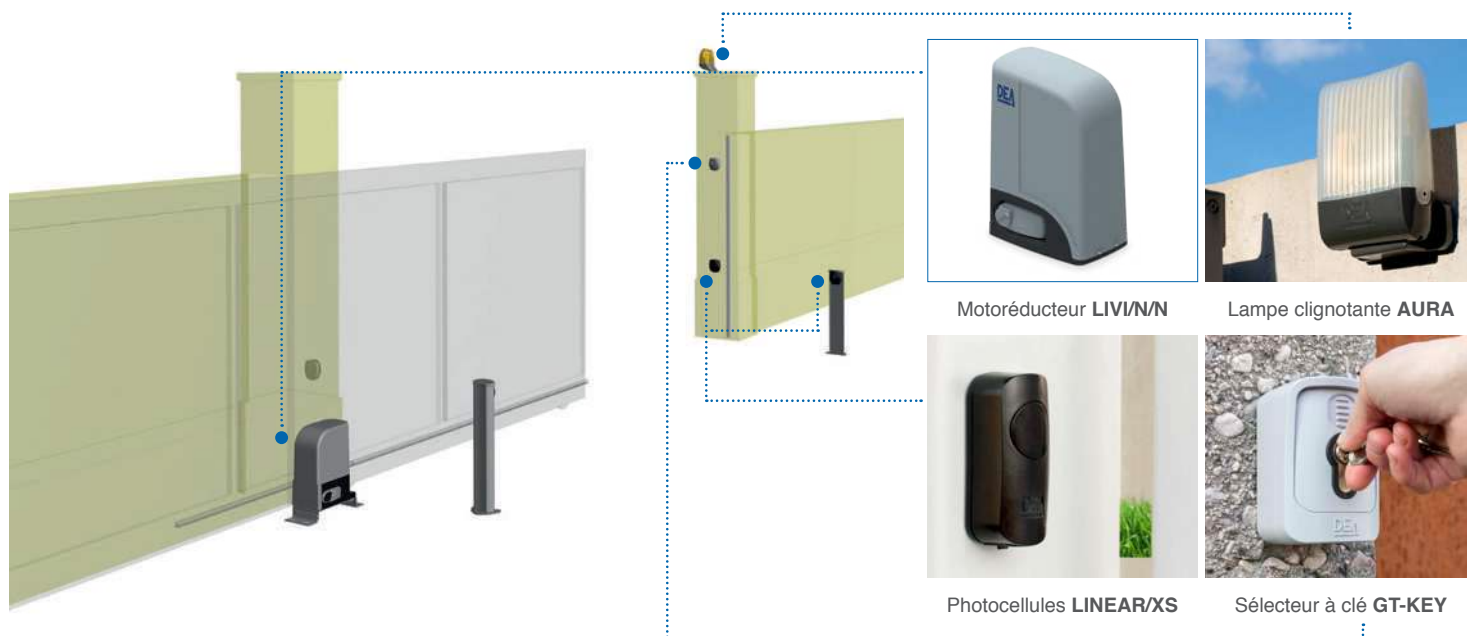

Exemple d'installation type

Motoréducteur LIV/N/N