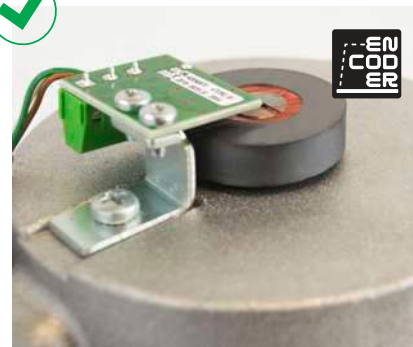

En utilisant les armoires de commande avec la technologie DE@NET vous assurez une **sécurité maximale** et la **conformité aux normes Européennes** sur les forces d'impact même dans la version 230V, grâce à l'utilisation de l'**encodeur** (pour une gestion précise de la position).

Mécanique interne longue durée en métal avec roulements à billes

Contrôle du mouvement du moteur par encodeur qui garantit détection d'obstacles et sécurité maximales (seulement sur versions 230V)

Autres caractéristiques: