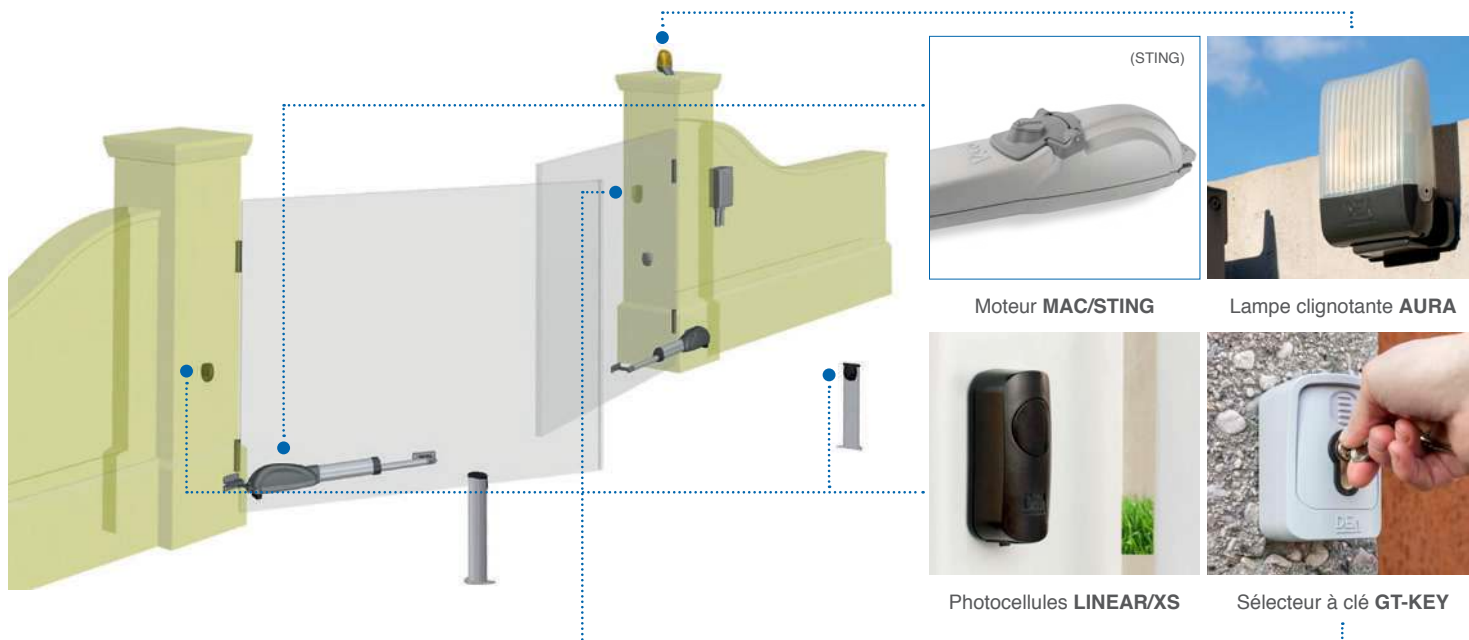

Automatisme électromécanique pour portails battants

Battants

Usage résidentiel

Technologies pour une meilleure sécurité et un usage simplifié

MAC/STING est un automatisme électromécanique pour portails battants en **230V** et **24V**.

En utilisant les armoires de commande avec la technologie **DE@NET** vous assurez une **sécurité maximale** et la **conformité aux normes Européennes** sur les forces d'impact même dans la version **230V**, grâce à l'utilisation de l'**encodeur** (pour une gestion précise de la position).

(MAC)

Mécanique interne longue durée en métal avec roulements à billes

Exemple d'installation type

(STING)

Moteur MAC/STING

Lampe clignotante AURA

Photocellules LINEAR/XS

Sélecteur à clé GT-KEY